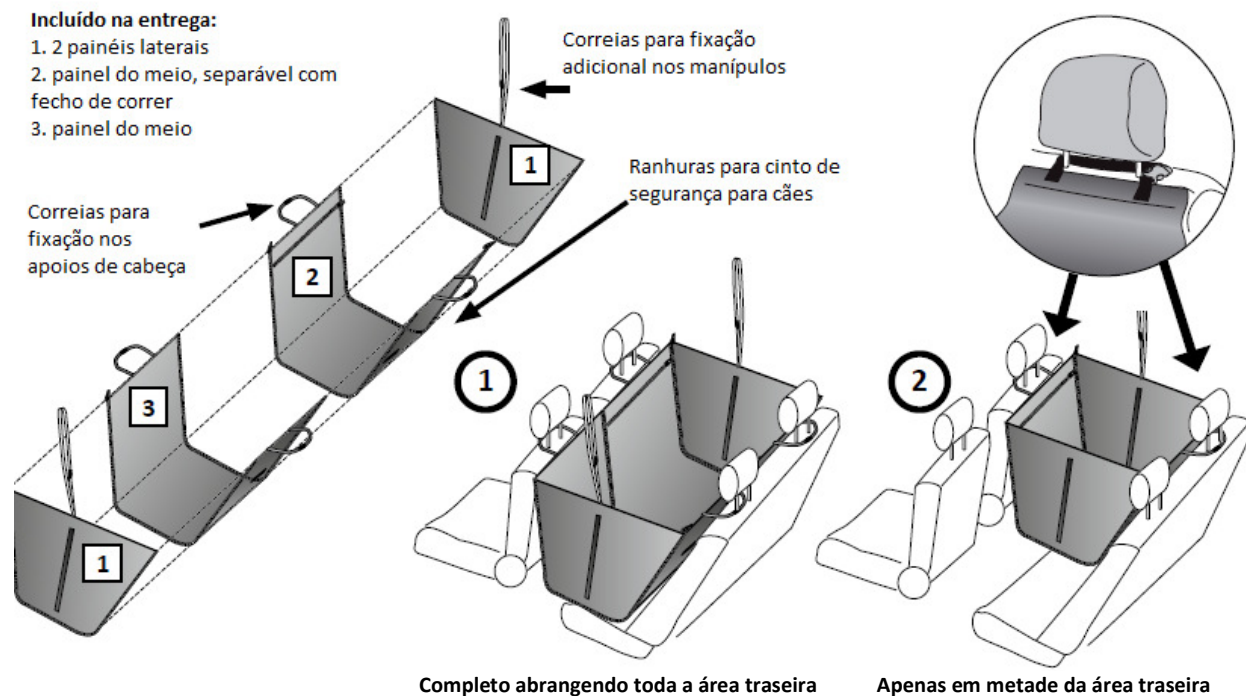

INSTRUÇÕES DE MONTAGEM

Nome do produto: ALLSIDE COMFORT

Designação do produto: capa com proteção total para carro

Peça n.º : 50444030

Acessório: para aplicação nos apoios de cabeça/manípulos dianteiro e traseiro

Utilização: transporte de cães em viaturas

Posição de transporte: apenas no banco de trás da viatura

Dimensões: 155 cm x 140 cm x aprox. 50 cm de altura

Peso: 2,5 kg

kleinmetall GmbH
Hainstraße 52
63526 Erlensee
Telefon 06183.91120-0
Fax 06183.72152
E-Mail info@kleinmetall.de
www.kleinmetall.de

Leia estas instruções cuidadosamente e guarde-as em local seguro. Antes de cada viagem, confirme se o seu cão está bem preso!

Incluído na entrega:

1. 2 painéis laterais
2. painel do meio, separável com fecho de correr
3. painel do meio

Nota de segurança: o cão deve ser sempre transportado no banco traseiro e devidamente preso. Idealmente atrás dum banco dianteiro desocupado!

Conselhos de limpeza: de vez em quando, retire a sujidade e os pelos de todos os fechos e da capa protetora com água e sabão neutro.