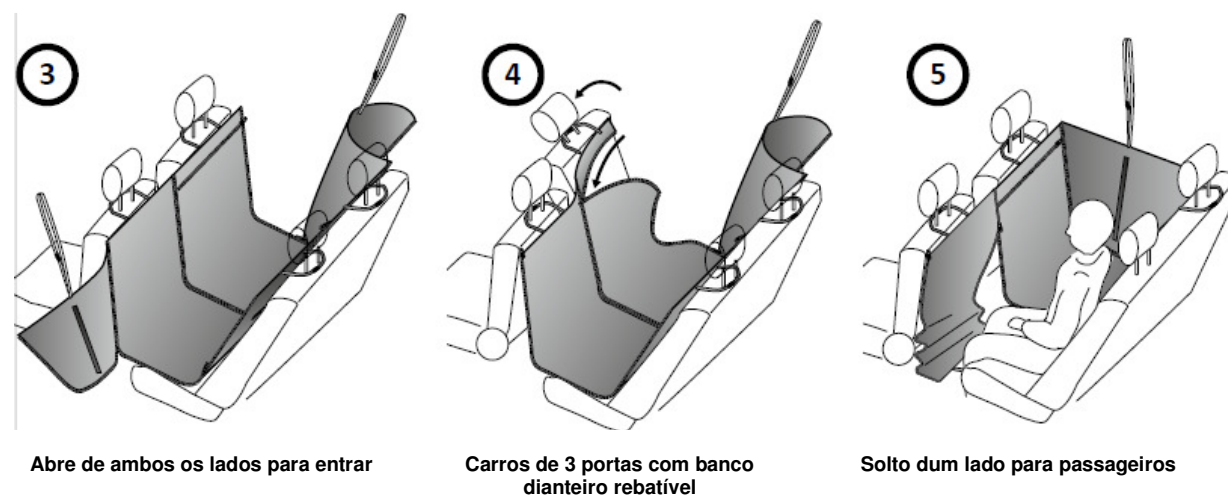

INSTRUÇÕES DE MONTAGEM

Nome do produto: ALLSIDE COMFORT

Designação do produto: capa com proteção total para carro

Peça n.º : 50444030

Acessório: para aplicação nos apoios de cabeça/manípulos dianteiro e traseiro

Utilização: transporte de cães em viaturas

Posição de transporte: apenas no banco de trás da viatura

Dimensões: 155 cm x 140 cm x aprox. 50 cm de altura

Peso: 2,5 kg

kleinmetall GmbH
Hainstraße 52
63526 Erlensee
Telefon 06183.91120-0
Fax 06183.72152
E-Mail info@kleinmetall.de
www.kleinmetall.de

Leia estas instruções cuidadosamente e guarde-as em local seguro. Antes de cada viagem, confirme se o seu cão está bem preso!

Incluído na entrega:

1. 2 painéis laterais
2. painel do meio, separável com fecho de correr
3. painel do meio

Nota de segurança: o cão deve ser sempre transportado no banco traseiro e devidamente preso. Idealmente atrás dum banco dianteiro desocupado!

Conselhos de limpeza: de vez em quando, retire a sujidade e os pelos de todos os fechos e da capa protetora com água e sabão neutro.