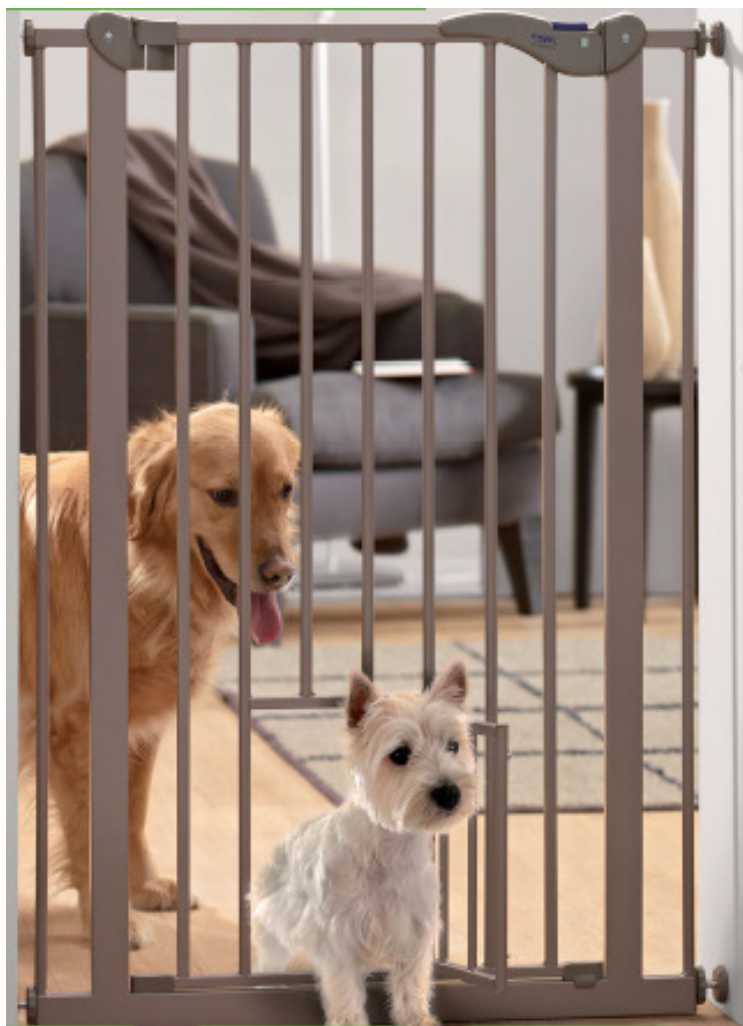

BARREIRA PARA CÃES

Extra alta

Com portinhola pequena

SAVIC[®]
pets' favourite

min 75 / max 84 x 107 cm

Grade muito resistente para cães, ideal para impedir o acesso a qualquer compartimento da casa. Recomendada para cães adultos. A portinhola pequena permite a passagem de animais de estimação de porte pequeno.

Mais informações:

- Grade muito resistente para cães, ideal para impedir o acesso a qualquer compartimento da casa.
- A portinhola pequena permite a passagem de animais de estimação de porte pequeno.
- Recomendada para cães adultos.
- Abertura ajustável em ambas as direções com mecanismo de fecho duplo, fácil de usar.
- Montagem fácil.
- Ajustável desde 75 até 84 cm.
- Pode adquirir extensões – 7 cm (art.n.º 951098) (máximo 4 extensões por grade).
- **Parafusos de ajuste de parede incluídos. Não é necessário fazer furos.**
- **Dog Barrier Door não pode ser utilizada com crianças.**