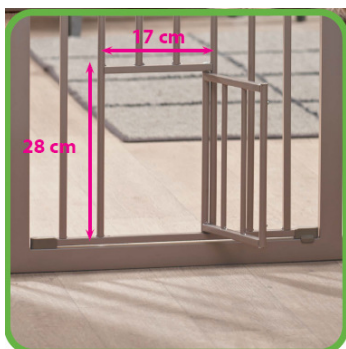

BARREIRA PARA CÃES

Extra alta

Com portinhola pequena

SAVIC[®]
pets' favourite

min 75 / max 84 x 107 cm

Grade muito resistente para cães, ideal para impedir o acesso a qualquer compartimento da casa. Recomendada para cães adultos. A portinhola pequena permite a passagem de animais de estimação de porte pequeno.

Mais informações:

- Grade muito resistente para cães, ideal para impedir o acesso a qualquer compartimento da casa.
- A portinhola pequena permite a passagem de animais de estimação de porte pequeno.
- Recomendada para cães adultos.
- Abertura ajustável em ambas as direções com mecanismo de fecho duplo, fácil de usar.
- Montagem fácil.
- Ajustável desde 75 até 84 cm.
- Pode adquirir extensões – 7 cm (art.n.º 951098) (máximo 4 extensões por grade).
- **Parafusos de ajuste de parede incluídos. Não é necessário fazer furos.**
- **Dog Barrier Door não pode ser utilizada com crianças.**

standard
75 -> 84 cm

+1 extensão
84 -> 91 cm

+2 extensões
91 -> 98 cm

+3 extensões
98 -> 105 cm

+4 extensões
105 -> 112 cm

Follow us on  
#petslovesavic

Art. n.º A3211

54 11386 032 111