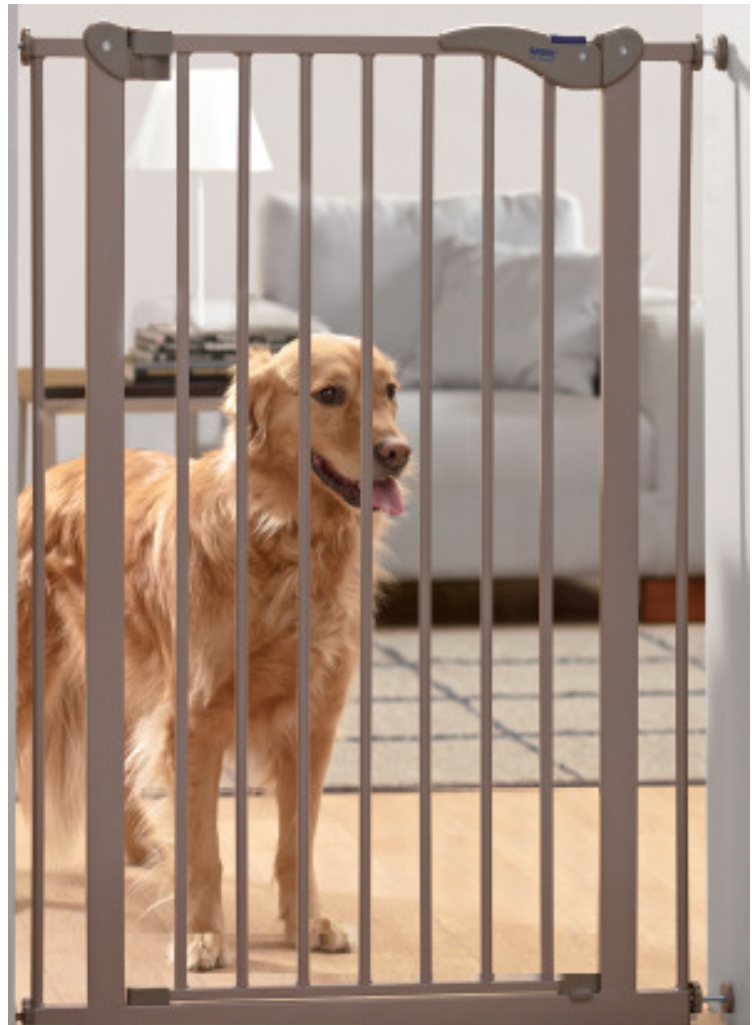

# BARREIRA PARA CÃES

## Extra alta

min 75 / max 84 x 107 cm

**SAVIC**<sup>®</sup>  
pets' favourite

Grade muito resistente para cães, ideal para impedir o acesso a qualquer compartimento da casa. Recomendada para cães adultos.

## Mais informações:

- Grade muito resistente para cães, ideal para impedir o acesso a qualquer compartimento da casa.
- Recomendada para cães adultos.
- Abertura ajustável em ambas as direções com mecanismo de fecho duplo, fácil de usar.
- Montagem fácil.
- Ajustável desde 75 até 84 cm.
- Pode adquirir extensões – 7 cm (art.n.º 951098) (máximo 4 extensões por grade).
- **Parafusos de ajuste de parede incluídos. Não é necessário fazer furos.**
- **Dog Barrier Door não pode ser utilizada com crianças.**
- 